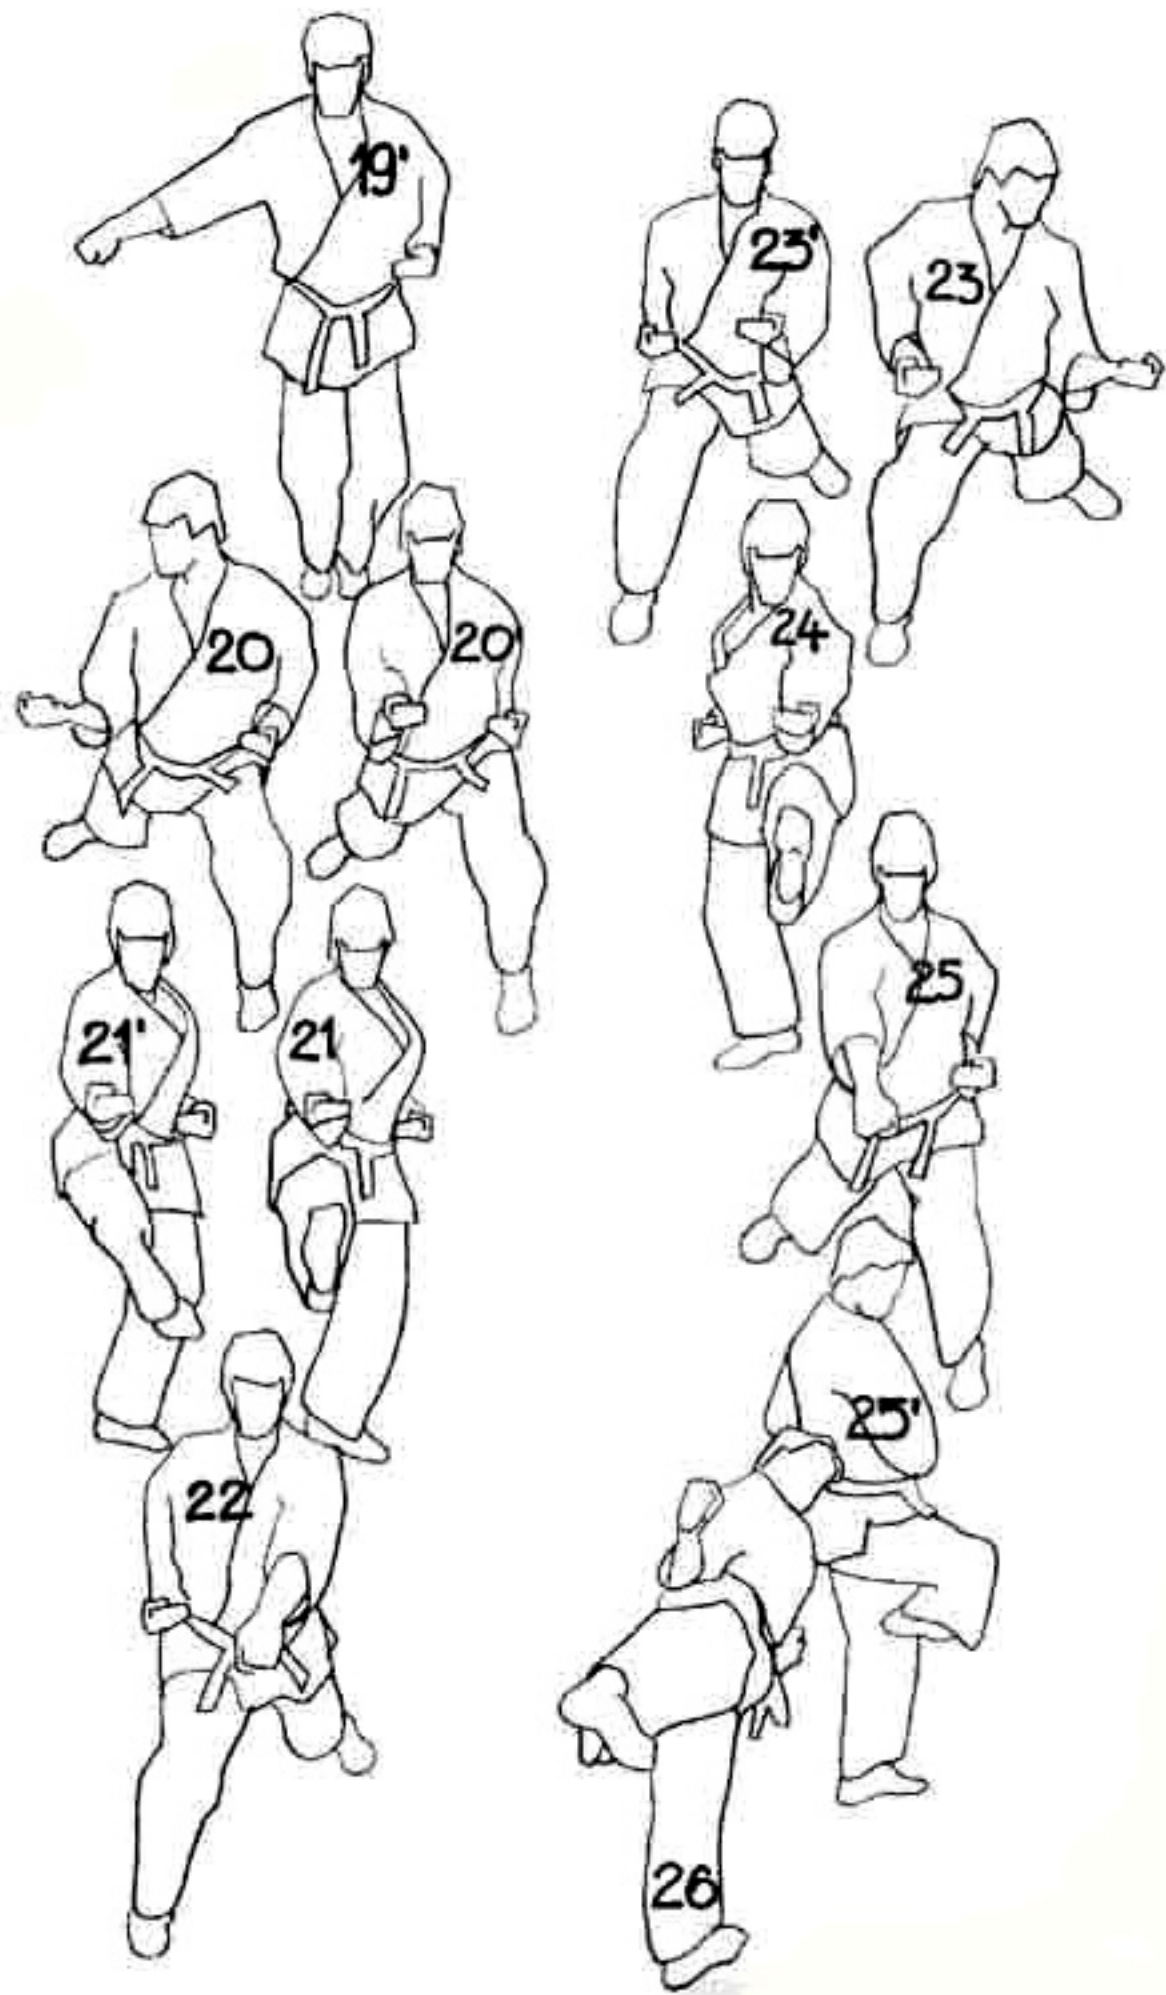

4º HYONG WON-HYO

NOMBRE DEL
MONJE QUE IN-
TRODUJO EL
BUDISMO EN LA
PENINSULA DE
COREA. 686 d.C.
30 MOVIMIENTOS

DE 13' A 26 SE MIRA DESDE ATRÁS

空手