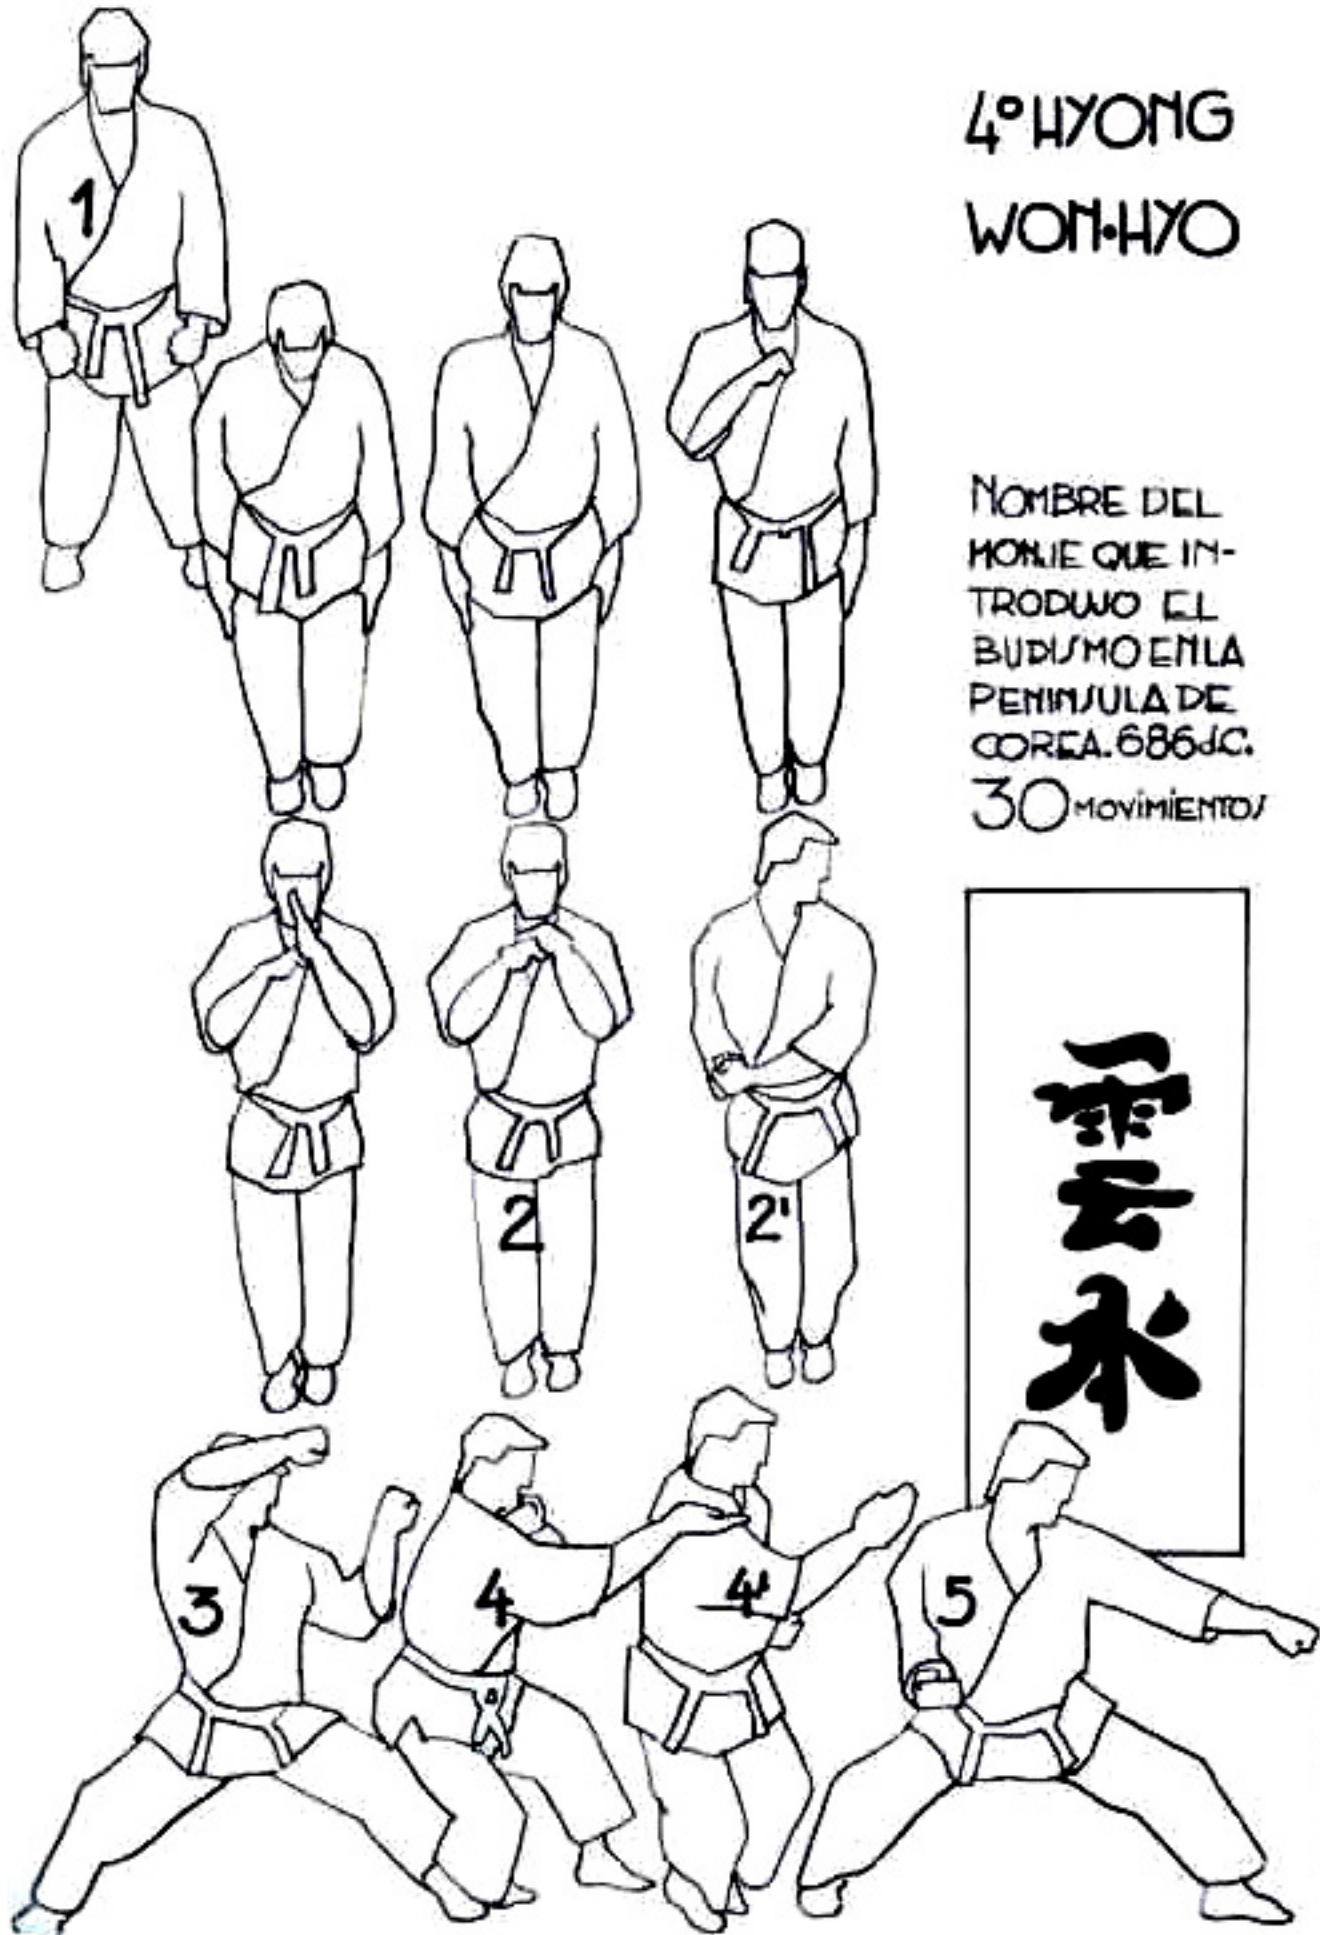

4º HYONG WON-HYO

NOMBRE DEL
MONJE QUE IN-
TRODUJO EL
BUDISMO EN LA
PENINSULA DE
COREA. 686 d.C.
30 MOVIMIENTOS

DE 13' A 26 SE MIRA DESDE ATRÁS

空手